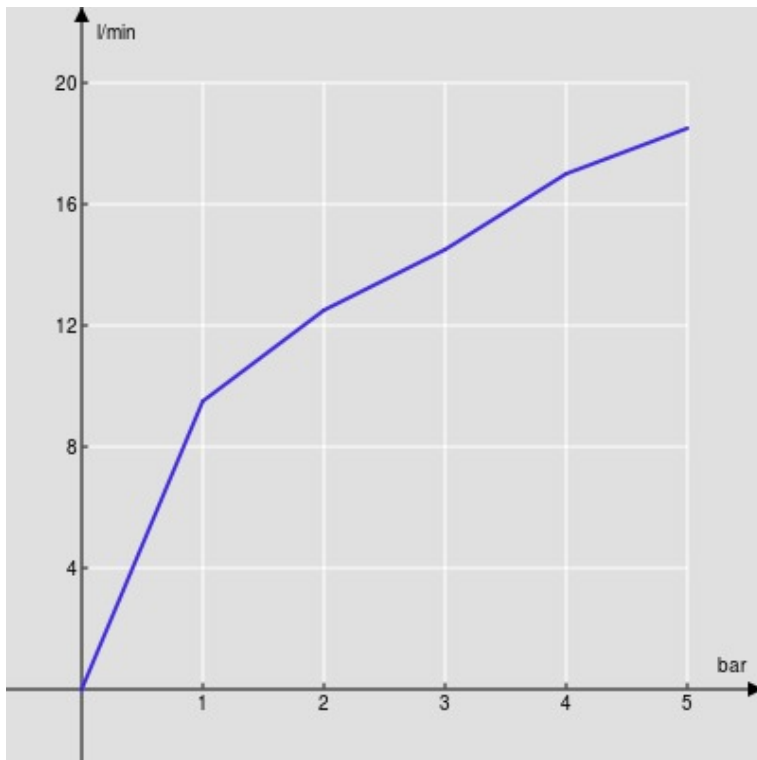

SPECIFICHE

Monocomando a bacinella

Chrome

Aeratore anticalcare M 24 x 1

Scarico 1 1/4" push

Flessibili inox ø 3/8"

Limitatore di portata con freno al 50%

Imballo: 56,5 x 29 x 7,1 cm / 0,01163 m<sup>3</sup> / 3 kg

CERTIFICAZIONI

kiwa

SINTEF

DIAGRAMMA DI PORTATA: ACQUA CALDA/FREDDA

— Aeratore

DIAGRAMMA DI PORTATA: ACQUA MISCELATA

— Aeratore