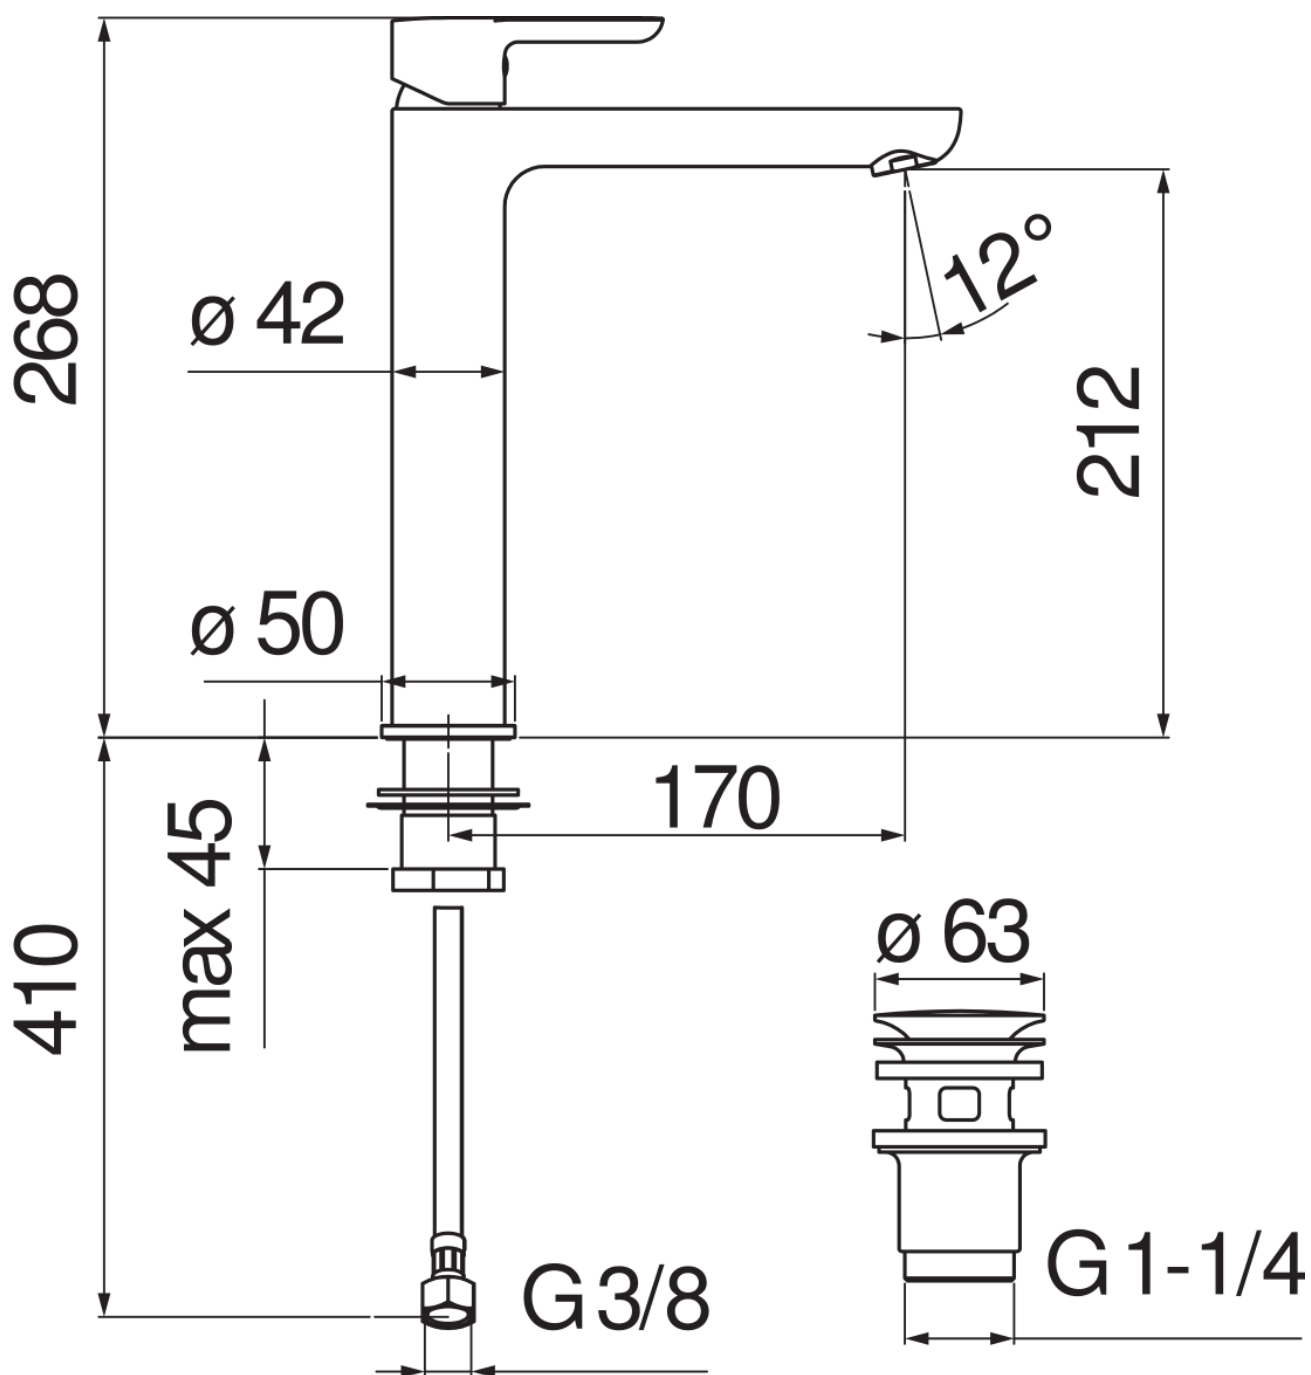

SPECIFICHE

Monocomando a bacinella

Chrome

Aeratore anticalcare M 24 x 1

Scarico 1 1/4" push

Flessibili inox ø 3/8"

Limitatore di portata con freno al 50%

Imballo: 56,5 x 29 x 7,1 cm / 0,01163 m<sup>3</sup> / 3 kg

CERTIFICAZIONI

kiwa

SINTEF

DIAGRAMMA DI PORTATA: ACQUA CALDA/FREDDA

— Aeratore

DIAGRAMMA DI PORTATA: ACQUA MISCELATA

— Aeratore