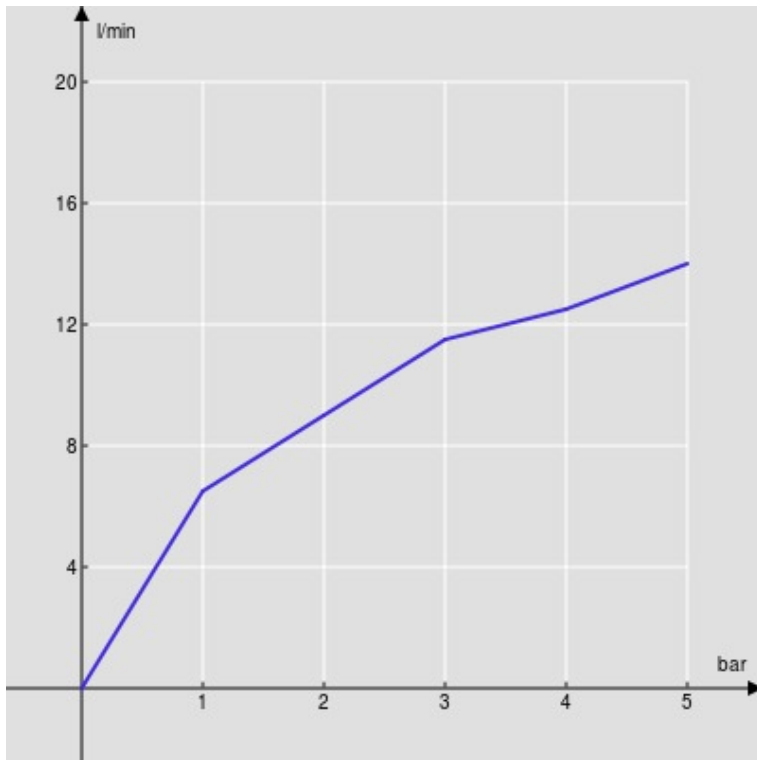

SPECIFICHE

Monocomando a bacinella

Chrome

Aeratore anticalcare M 24 x 1

Scarico 1 1/4" push

Flessibili inox ø 3/8"

Limitatore di portata con freno al 50%

Imballo: 56,5 x 29 x 7,1 cm / 0,01163 m<sup>3</sup> / 3 kg

CERTIFICAZIONI

kiwa

SINTEF

DIAGRAMMA DI PORTATA: ACQUA CALDA/FREDDA

— Aeratore

DIAGRAMMA DI PORTATA: ACQUA MISCELATA

— Aeratore